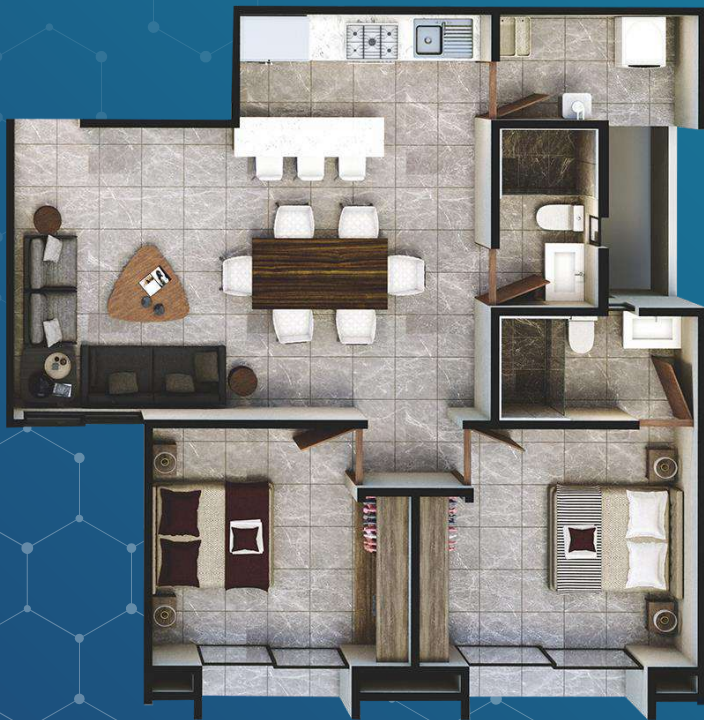

VILLAS DEL
REFUGIO

Sur

PRESENTACIÓN

AMENIDADES

AMENIDADES

- SALÓN DE EVENTOS
- BAÑOS CON VESTIDOR
- ALBERCA
- CANCHAS
- JUEGOS INFANTILES
- LUDOTECA
- OFICINA DE ADMINISTRACION

AMENIDADES

AMENIDADES

AMENIDADES

AMENIDADES

VILLAS DEL
REFUGIO

Sur

ACCESO

PROTOTIPOS

MONARCA

118 M2 CONSTRUCCIÓN

CONDESA

126.70 M2 CONSTRUCCIÓN

NOGAL 1

74.68 M2 CONSTRUCCIÓN

NOGAL 2

76.28 M2 CONSTRUCCIÓN

FACHADA

FACHADA NOGAL