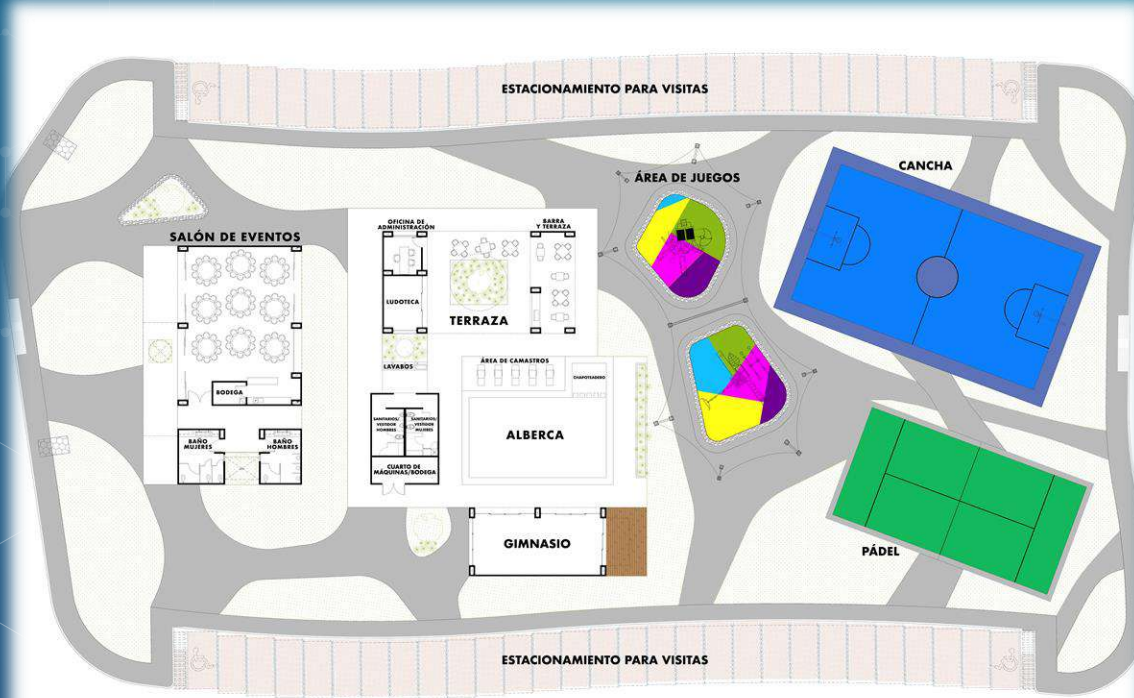

VILLAS DEL
REFUGIO

Sur

PRESENTACIÓN

AMENIDADES

AMENIDADES

- SALÓN DE EVENTOS
- BAÑOS CON VESTIDOR
- ALBERCA
- CANCHAS
- JUEGOS INFANTILES
- LUDOTECA
- OFICINA DE ADMINISTRACION

AMENIDADES

AMENIDADES

AMENIDADES

AMENIDADES

VILLAS DEL
REFUGIO

Sur

ACCESO

PROTOTIPOS

MONARCA

118 M2 CONSTRUCCIÓN

CONDESA

126.70 M2 CONSTRUCCIÓN

NOGAL 1

74.68 M2 CONSTRUCCIÓN

NOGAL 2

76.28 M2 CONSTRUCCIÓN

FACHADA

FACHADA NOGAL