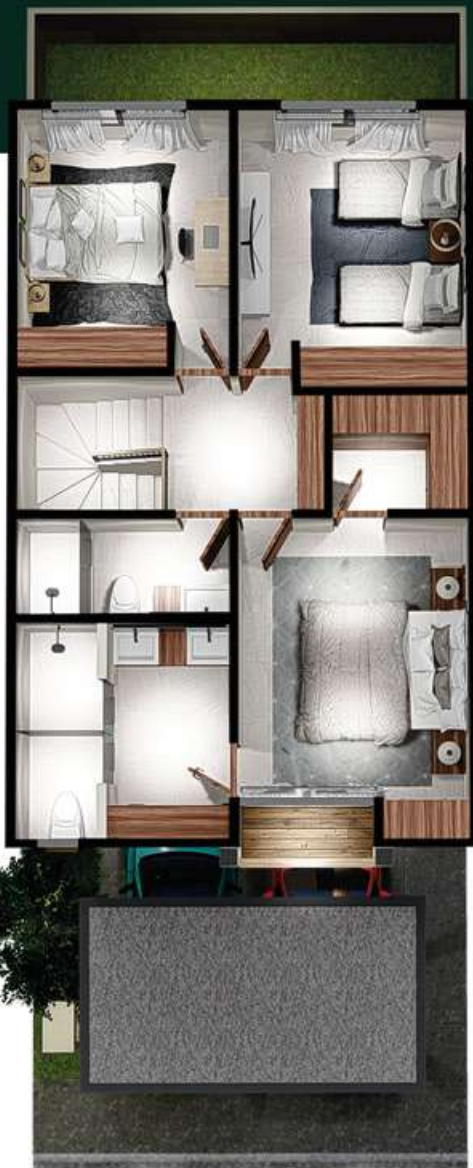

Solo **175** Exclusivas Residencias

Modelo Magnolia

-  **NIVELES:** 2
-  **M² CONSTRUCCIÓN:** 177.90 M²
-  **HABITACIONES:** 3
-  **BAÑOS:** 3.5
-  **CAJONES DE ESTACIONAMIENTO:** 2

EQUIPAMIENTO

- ESTACIONAMIENTO TECHADO
- GAS NATURAL
- COCINA EQUIPADA
- PREPARACIÓN PARA MINI SPLIT
- PISOS DE PORCELANATO RECTIFICADO
- ACABADOS PREMIUM

Modelo Caoba

-  **NIVELES: 2**
-  **M² CONSTRUCCIÓN: 174.15 M²**
-  **HABITACIONES: 3**
-  **BAÑOS: 2.5**
-  **CAJONES DE ESTACIONAMIENTO: 2**

EQUIPAMIENTO

- ESTACIONAMIENTO TECHADO
- GAS NATURAL
- COCINA EQUIPADA
- PREPARACIÓN PARA MINI SPLIT
- PISOS DE PORCELANATO RECTIFICADO
- ACABADOS PREMIUM